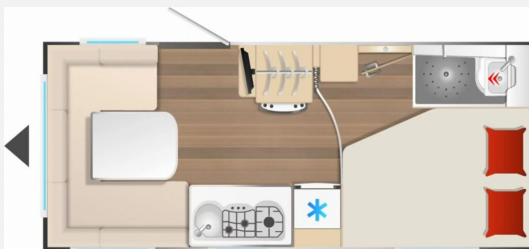

Beschreibung

1. Polster Ardo
   - Möbeldekor B66
   - Gewichtserhöhung 1600 kg mit Fahrgestelländerung
   - Dusch-Paket Averso (Citywasseranschluß, Duschvorhang mit Schiene, Duscharmatur mit Brauseschlauch)
2. Irrtümer und Änderungen vorbehalten

Ausstattung

1. WC
2. Irrtümer und Änderungen vorbehalten

Bilder

Verkäufer

CARBOTEC GmbH
Herr Stefan Faust
Karl-Liebknecht-Str. 182
15711 Königs Wusterhausen

✉ fahrzeuge@carbotec.de