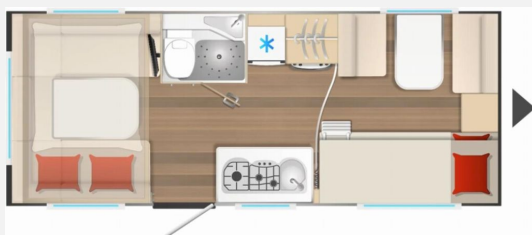

Exposé

Bürostner B66 510 TK Plus

26.990,- €

MwSt. ausweisbar

Fahrzeug

Technische Daten

Modell-/Baujahr	2026
Anzahl Schlafplätze	7
Gesamtlänge	754 cm
Gesamtbreite	232 cm
Höhe	271 cm
Umlaufmaß	1060 cm
Aufbaulänge	634 cm
Masse in fahrber. Zustand	1440 kg
techn. zul. Gesamtmasse	2000 kg
Zuladung	560 kg
	Etagenbett, Alkoven/Hubbett

Beschreibung

- Polster Pavo
- Möbeldekor B66
- Gewichtserhöhung 2000kg mit Fahrgestelländerung

Irrtümer und Änderungen vorbehalten

Ausstattung

- WC

Irrtümer und Änderungen vorbehalten

Bilder

Verkäufer