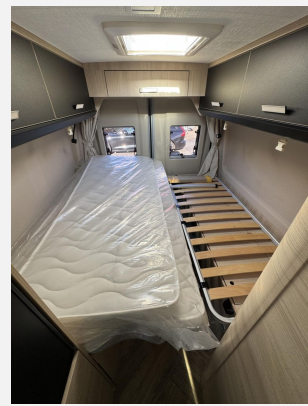

Exposé

Chausson Vans V697 Sport Line

60.990,- €

MwSt. ausweisbar

Fahrzeug

Technische Daten

Modell-/Baujahr	2025
Leistung	103 KW / 140 PS
Schadstoffklasse/-norm	Euro 6e
Motordetails	2,2l
Getriebe	Automatik
Anzahl Schlafplätze	2
Gesamtlänge	636 cm
Gesamtbreite	205 cm
Höhe	265 cm
Aufbauart	Campervan
Masse in fahrber. Zustand	3212 kg
techn. zul. Gesamtmasse	3500 kg
Zuladung	288 kg
Sitze mit Gurt	4
Radstand	403 cm
Anhängerlast (gebremst)	2500 kg
Kraftstoff	Diesel
Heizung	Dieselheizung 4000 W
Kühlschrankvolumen	84.00 l
Wasservorrat	85 l
Abwassertankvolumen	90 l
	Einzelbett

Beschreibung

- Look Paket (Lederlenkrad, verchromte Lüftungsöffnungen, Leichtmetallfelgen schwarz 16")
- Van-Zubehör Paket (Markise, Solarpanel Außenbeleuchtung der Eingangstür, Fliegengitter, Fahrerhausverdunkelung, Schlafmöglichkeiten in der Dnette)
- Connect Paket (Radio Bluetooth mit Touchscreen und Bedienung am Lenkrad, Rückfahrkamera)
- Drive Paket (Schlüsselloser Zugang und Start ohne Schlüssel + Feststellbremse Elektrisch + Voll-LED-Scheinwerfer)
- Arctic Van N2 Paket (Isolierter u. beheizbarer Abwassertank, Außenkreise Wasser und Heizung isoliert, Dieselheizung 5.500 W, Thermo-Isoliermatte für die Frontscheibe, isolierende Abdeckung Aufstelldach (je nach Modell))
- Safety Fiat Paket (FBC w. Pedestrian + Rain & Light Sensors + Lane Support + Traffic sign recognition + Driver Drowsiness Detection + Intelligent speed assist)
- 8-Gang-Automatikgetriebe

Ausstattung

- WC

Bilder

Bei uns beginnt Dein Urlaub

Große Auswahl, kompetente Beratung

B moved LMC ETRVSCO CHAUSSON Sterckeman.

Lerne auch unsere Top-Seller kennen

Unsere Top-Seller