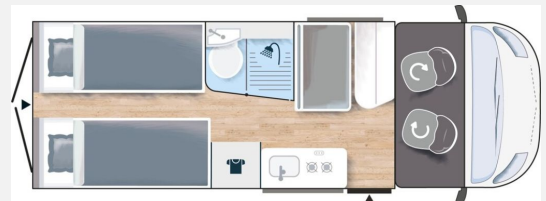

Beschreibung

- Look Paket (Lederlenkrad, verchromte Lüftungsöffnungen, Leichtmetallfelgen schwarz 16")
- Van-Zubehör Paket (Markise, Solarpanel Außenbeleuchtung der Eingangstür, Fliegengitter, Fahrerhausverdunkelung, Schlafmöglichkeiten in der Dnette)
- Connect Paket (Radio Bluetooth mit Touchscreen und Bedienung am Lenkrad, Rückfahrkamera)
- Drive Paket (Schlüsselloser Zugang und Start ohne Schlüssel + Feststellbremse Elektrisch + Voll-LED-Scheinwerfer)
- Arctic Van N2 Paket (Isolierter u. beheizbarer Abwassertank, Außenkreise Wasser und Heizung isoliert, Dieselheizung 5.500 W, Thermo-Isoliermatte für die Frontscheibe, isolierende Abdeckung Aufstelldach (je nach Modell))
- Safety Fiat Paket (FBC w. Pedestrian + Rain & Light Sensors + Lane Support + Traffic sign recognition + Driver Drowsiness Detection + Intelligent speed assist)
- 8-Gang-Automatikgetriebe

Ausstattung

- WC

Bilder