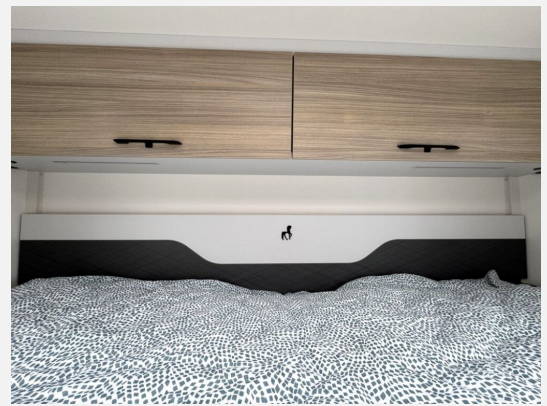

Beschreibung

- Fiat Ducato 2,2 l Multi-Jet - 103 kW — 140 PS - Automatikgetriebe (Light Chassis)
- Lackierter Stoßfänger in Wagenfarbe inkl. Nebelscheinwerfer und Skid Plate schwarz
- Rahmenfenster
- Fenster in T-Haube
- Solaranlagen 2x120W mit Regler
- Markise (manuell), 4 m, Gehäuse in anthrazit
- faltverdunklung für Fahrerhaus
- Lithiumbatterie 104 AH anstelle AGM-Batterie
- Gasregler mit Umschaltautomatik + Enteisungsvorrichtung (DuoControl + EisEX)
- Vorbereitungen für TV Kabel 12V und TV Halterung
- Vorbereitung für Rückfahrkamera
- Vorbereitung Dachklimaanlage
- Chassis Design Paket (inkl. 16" Alufelge bicolor heavy) (Lenkrad und Schaltknäuf in Echtleder, Armaturenbrettveredlung mit Techno-Trim Design, FIAT 16" Alufelgen bicolor Heavy Chassis)
- Komfort Paket (2. Außenstauraumklappe (Größe modellabhängig), Fliegengittertür, Garderobenhaken, Steckdose im Küchenblock, Steckdose in der Garage, Holzlatte in der Dusche)
- Komfort Plus Paket (Accessoiretasche, Spiegel im Wohnraum, Aufbau mit Fenster, Design Applikation Küche)
- Safety Paket (Notbremsassistent (Fußgänger- und Radfahrererkennung), Spurhalteassistent, Verkehrsschilderkennung, Müdigkeitwarner, Regen- und Licht-Sensor, Adaptiver Tempomat (> 30 km/h))
- Wohnwelt Cortona (grau)
- elektrische Feststellbremse, Fiat-Originalteil
- Full-LED Scheinwerfer, Fiat-Originalteil

Ausstattung

- WC

Bilder

Bei uns beginnt Dein Urlaub

Große Auswahl, kompetente Beratung

B moved LMC ETRVSCO CHAUSSON Sterckeman.

Lerne auch unsere Top-Seller kennen

Unsere Top-Seller