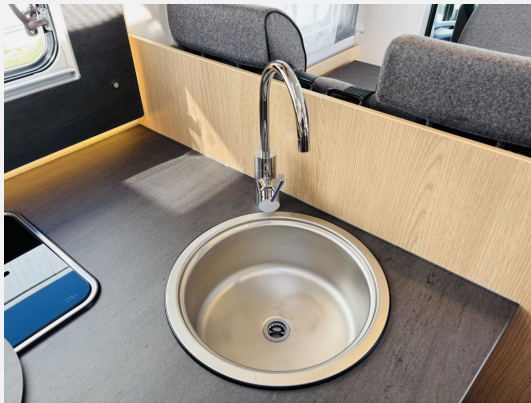

Verkäufer

EB Automobile GmbH
Herr Stefan Spiewok
Werftstraße 9
01139 Dresden

✉ stefan.spiewok@ertl-gruppe.de