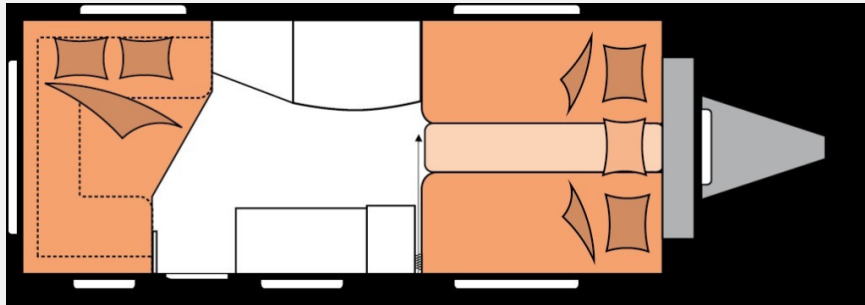

Exposé

Hobby de Luxe 495 UL

31.430,- €

MwSt. ausweisbar

Fahrzeug

Grundriss

Technische Daten

Modell-/Baujahr	2026
Anzahl der Achsen	1.00
Anzahl Schlafplätze	4
Gesamtlänge	713.00 cm
Gesamtbreite	230.00 cm
Höhe	263.00 cm
Innenhöhe	195.00 cm
Umlaufmaß	971.00 cm
Leergewicht	1405.00 kg
techn. zul. Gesamtmasse	1800.00 kg
Liegeflächen	Bug (2×193×82) Heck (204×155-105)
Kühlschrankvolumen	133 l
Gefriervolumen	12 l
Wasservorrat	25.00 l
Abwassertankvolumen	23.00 l

Beschreibung

- Hobby De Luxe 495 UL
- Auflastung mit technischer Änderung auf 1.800 kg
- Stabilisierungssystem KNOTT ETS Plus
- Fahrradträger THULE, Deichsel, 2 Fahrräder, Nutzlast 60 kg
- Ambientebeleuchtung, Ausführung modellabhängig
- Fernsehgelenkhalter inkl. benötigter Anschlüsse
- Bettverbreiterung für Einzelbetten inkl. Polster
- Steuerung für Bordtechnik über Hobby-7" Touch-Bedienpanel
- Autarkpaket inkl. Laderegler mit Booster, Batterie (AGM,
- USB-Doppelladesteckdose
- Vorzelt-Außensteckdose, inkl. 230-V-Ausgang, SAT- /
- Sonderbeklebung "IC LINE"
- Rangiersystem Truma Smart A mit Montage
- Zulassungsdokumente
- Frachtkosten