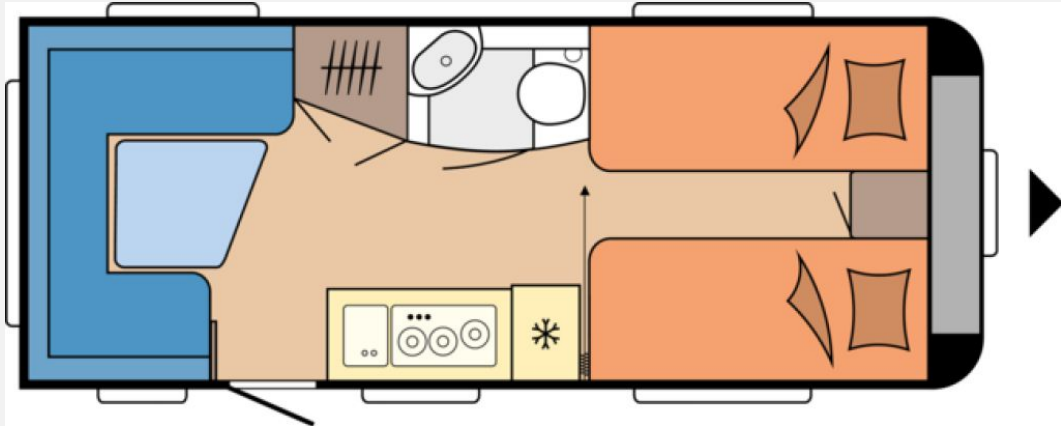

Exposé

Hobby de Luxe 495 UL

31.430,- €

MwSt. ausweisbar

Fahrzeug

Grundriss

Technische Daten

Modell-/Baujahr	2026
Anzahl der Achsen	1.00
Anzahl Schlafplätze	4
Gesamtlänge	713.00 cm
Gesamtbreite	230.00 cm
Höhe	263.00 cm
Innenhöhe	195.00 cm
Umlaufmaß	971.00 cm
Leergewicht	1405.00 kg
techn. zul. Gesamtmasse	1800.00 kg
Liegeflächen	Bug (2×193×82) Heck (204×155-105)
Kühlschrankvolumen	133 l
Gefriervolumen	12 l
Wasservorrat	25.00 l
Abwassertankvolumen	23.00 l

Beschreibung

- Hobby De Luxe 495 UL
- Auflastung mit technischer Änderung auf 1.800 kg
- Stabilisierungssystem KNOTT ETS Plus
- Fahrradträger THULE, Deichsel, 2 Fahrräder, Nutzlast 60 kg
- Ambientebeleuchtung, Ausführung modellabhängig
- Fernsehgelenkhalter inkl. benötigter Anschlüsse
- Bettverbreiterung für Einzelbetten inkl. Polster
- Steuerung für Bordtechnik über Hobby-7" Touch-Bedienpanel
- Autarkpaket inkl. Laderegler mit Booster, Batterie (AGM,
- USB-Doppelladesteckdose
- Vorzelt-Außensteckdose, inkl. 230-V-Ausgang, SAT- /
- Sonderbeklebung "IC LINE"
- Rangiersystem Truma Smart A mit Montage
- Zulassungsdokumente
- Frachtkosten