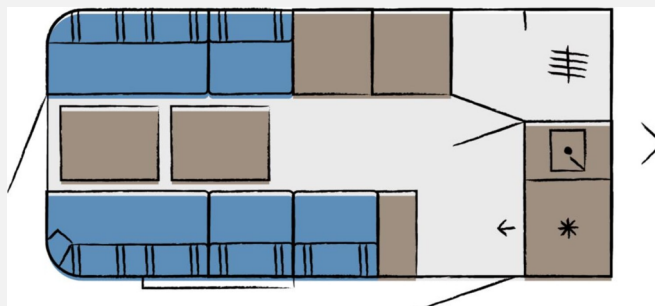

Exposé

Hobby Beachy 420

9.990,- €

Differenzbesteuerung gemäß §25a

Fahrzeug

Grundriss

Technische Daten

Modell-/Baujahr	2022
Anzahl der Achsen	1
Anzahl Schlafplätze	2
Gesamtlänge	569 cm
Gesamtbreite	217 cm
Höhe	266 cm
Aufbaulänge	426 cm
Masse in fahrber. Zustand	799 kg
techn. zul. Gesamtmasse	1200 kg
Zuladung	401 kg
Infrastruktur	WC
Polster	Beachy
Farbe	weiß
	Face-to-Face Sitzgruppe

Beschreibung

- Dieser Wohnwagen wird im Kundenauftrag verkauft!
 - Auflastung 1.200 kg
- Irrtümer und Änderungen vorbehalten

Ausstattung

Irrtümer und Änderungen vorbehalten

Bilder

Verkäufer

Camperhuus
Herr Sebastian Audorf
Büsumer Str. 65-67
24768 Rendsburg