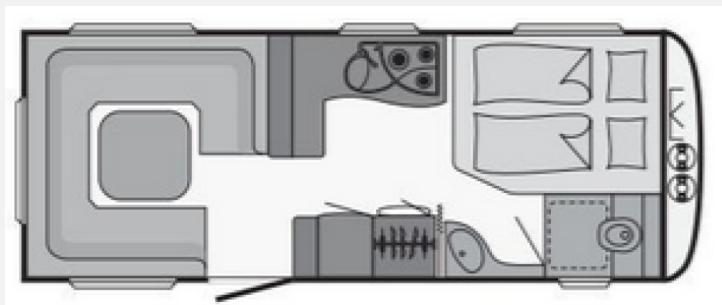

## Dethleffs Beduin 565 DB

**17.990,- €**

Differenzbesteuerung gemäß §25a

Fahrzeug

Grundriss

**Technische Daten**

<b>Anzahl der Achsen</b>	1
<b>Gesamtlänge</b>	811 cm
<b>Gesamtbreite</b>	250 cm
<b>Höhe</b>	261 cm
<b>Leergewicht</b>	1500 kg
<b>techn. zul. Gesamtmasse</b>	1800 kg
	Doppel-/franz. Bett