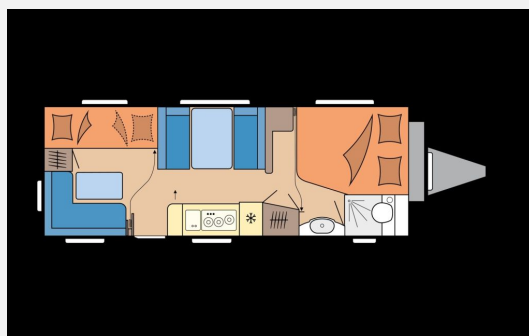

Beschreibung

- Auflastung mit technischer Änderung für Tandemachser auf 2.200 kg
- Fußbodenerwärmung ab Typ 545

Bitte beachten Sie, dass sich dieser Wohnwagen aktuell nicht direkt an unserem Standort befindet, sondern beim Hersteller Hobby steht.

Dank unserer engen Zusammenarbeit ist das Fahrzeug jedoch kurzfristig für Sie verfügbar und kann bei ernsthaftem Interesse zeitnah bereitgestellt werden.

Sprechen Sie uns gerne an - wir kümmern uns schnell und unkompliziert um alles Weitere!

Irrtümer und Änderungen vorbehalten

Ausstattung

- 3-Flammkocher

Irrtümer und Änderungen vorbehalten

Bilder

Verkäufer

Camperhuus
Herr Sebastian Audorf
Büsumer Str. 65-67
24768 Rendsburg

✉ sebastian.audorf@wohnwagen-thode.de