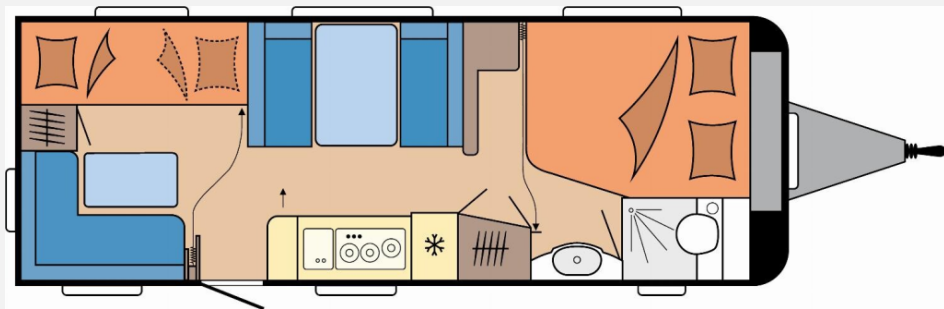

Exposé

Hobby Excellent Edition 650 KMFe

33.200,- €

MwSt. ausweisbar

Fahrzeug

Grundriss

Technische Daten

Modell-/Baujahr	2026
Anzahl der Achsen	2
Anzahl Schlafplätze	3
Gesamtlänge	834 cm
Gesamtbreite	250 cm
Höhe	264 cm
Umlaufmaß	1092 cm
Aufbaulänge	717 cm
Masse in fahrber. Zustand	1687 kg
techn. zul. Gesamtmasse	2200 kg
Zuladung	513 kg
Infrastruktur	WC
Heizung	Heizung TRUMA Combi 6 inkl. 10-Liter-Warmwasseraufbereitung und Frostwächterventil
Polster	Nyo
Steckdosen 230V	9
Farbe	weiß
	Mittelsitzgruppe
	Doppel-/franz. Bett, Etagenbett

Beschreibung

- Auflastung mit technischer Änderung für Tandemachser auf 2.200 kg
- Fußbodenerwärmung ab Typ 545

Bitte beachten Sie, dass sich dieser Wohnwagen aktuell nicht direkt an unserem Standort befindet, sondern beim Hersteller Hobby steht.