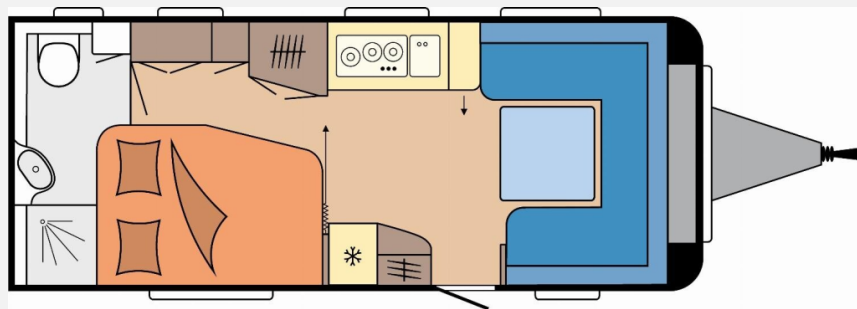

## Technische Daten

<b>Modell-/Baujahr</b>	2026
<b>Anzahl der Achsen</b>	1
<b>Anzahl Schlafplätze</b>	4
<b>Gesamtlänge</b>	757 cm
<b>Gesamtbreite</b>	250 cm
<b>Höhe</b>	265 cm
<b>Umlaufmaß</b>	1016 cm
<b>Aufbaulänge</b>	641 cm
<b>Masse in fahrber. Zustand</b>	1517 kg
<b>techn. zul. Gesamtmasse</b>	2000 kg
<b>Zuladung</b>	483 kg
<b>Infrastruktur</b>	WC
<b>Heizung</b>	Heizung TRUMA Combi 6 inkl. 10-Liter-Warmwasseraufbereitung und Frostwächterventil
<b>Polster</b>	Nilton
<b>Steckdosen 230V</b>	11
<b>Farbe</b>	weiß
	Doppel-/franz. Bett