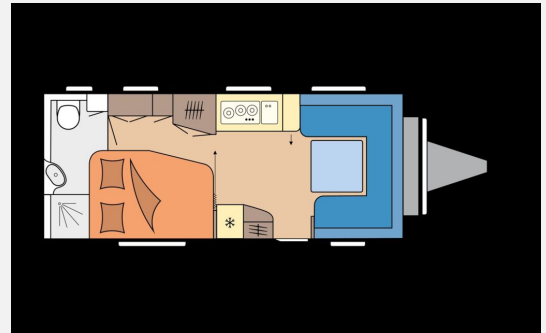

Beschreibung

1. Auflastung mit technischer Änderung für Einachser auf 2.000 kg, inkl. Leichtmetallfelgen Silber
2. Irrtümer und Änderungen vorbehalten

Ausstattung

- Antischlingerkupplung
- Gasbackofen
- Heckbad

Irrtümer und Änderungen vorbehalten

Bilder

Verkäufer

Camperhuus
Herr Sebastian Audorf
Büsumer Str. 65-67
24768 Rendsburg

✉ sebastian.audorf@wohnwagen-thode.de