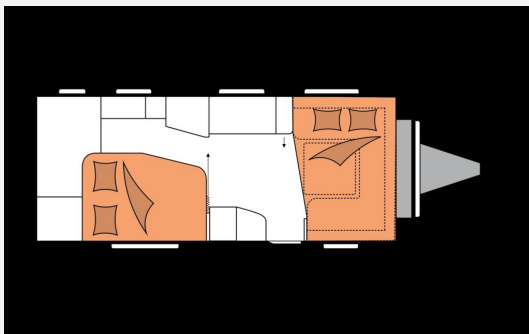

Beschreibung

1. Auflastung mit technischer Änderung für Einachser auf 2.000 kg, inkl. Leichtmetallfelgen Silber
2. Irrtümer und Änderungen vorbehalten

Ausstattung

- Antischlingerkupplung
- Gasbackofen
- Heckbad

Irrtümer und Änderungen vorbehalten

Bilder

Verkäufer

Camperhuus
Herr Sebastian Audorf
Büsumer Str. 65-67
24768 Rendsburg

✉ sebastian.audorf@wohnwagen-thode.de