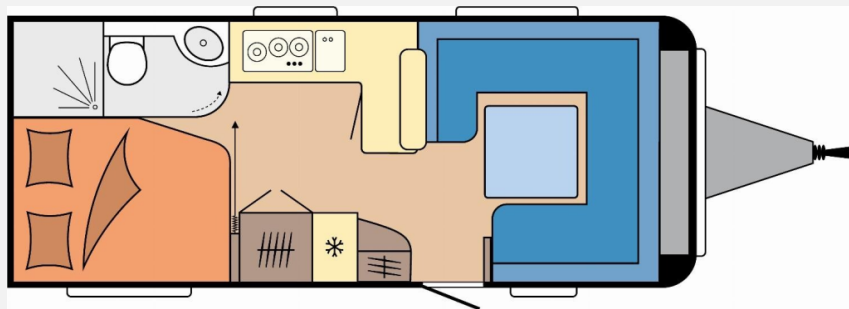

## Hobby Prestige 560 FC

33.400,- €

MwSt. ausweisbar

Fahrzeug

Grundriss

**Technische Daten**

<b>Modell-/Baujahr</b>	2026
<b>Anzahl der Achsen</b>	1
<b>Anzahl Schlafplätze</b>	4
<b>Gesamtlänge</b>	752 cm
<b>Gesamtbreite</b>	250 cm
<b>Höhe</b>	265 cm
<b>Umlaufmaß</b>	1012 cm
<b>Aufbaulänge</b>	636 cm
<b>Masse in fahrber. Zustand</b>	1532 kg
<b>techn. zul. Gesamtmasse</b>	2000 kg
<b>Zuladung</b>	468 kg
<b>Infrastruktur</b>	WC
<b>Heizung</b>	Heizung TRUMA Combi 6 inkl. 10-Liter-Warmwasseraufbereitung und Frostwächterventil
<b>Polster</b>	Nilton
<b>Steckdosen 230V</b>	9
<b>Farbe</b>	weiß
	Doppel-/franz. Bett