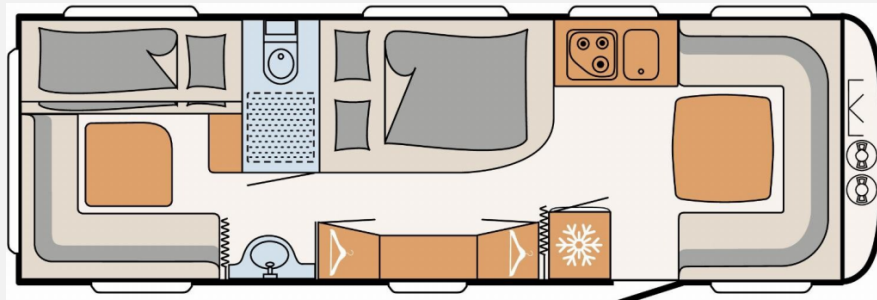

Exposé

Dethleffs Camper 740 RFK 2.800 kg

29.799,- €

MwSt. ausweisbar

Fahrzeug

Grundriss

Technische Daten

Modell-/Baujahr	2018, 2018
Anzahl Schlafplätze	7
Gesamtlänge	942 cm
Gesamtbreite	250 cm
Höhe	265 cm
Umlaufmaß	1200 cm
Aufbaulänge	805 cm
techn. zul. Gesamtmasse	2800 kg
Zuladung	2154 kg
Infrastruktur	WC
Heizung	S 5004
Kühlschrankvolumen	175 l
Gefriervolumen	31 l
Wasservorrat	38 l
Abwassertankvolumen	22 l
Polster	Catania
Steckdosen 230V	9
Farbe	weiß
	TÜV neu, Gasprüfung neu
	Doppel-/franz. Bett, Etagenbett

Beschreibung

- Sicherheitspaket Caravan (ATC Trailer Control, Sicherheits-Gasdruckregler DuoControl mit Crash Sensor und Gasreglerbeheizung EisEx, Rauchmelder)
- Bugfenster
- Dusch-Paket (Duschausstattung inkl. Duscharmatur und -vorhang, City-Wasseranschluss)
- Gasheizung Trumatic S5004 mit Zündautomatik und 2 Gebläsen
- Auflastung 2.800 kg
- Stabilform-Kurbelstütze ALKO
- Stauraumklappe hinten rechts 1069x299 mm
- Stauraumklappe vorne rechts 1069x299 mm
- Warmwasserversorgung Truma Therme