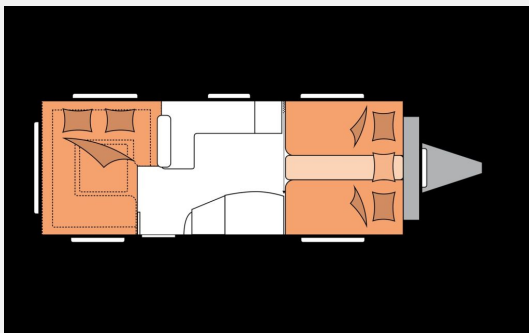

Beschreibung

- Bettverbreiterung für Einzelbetten inkl. Polster
- Auflastung mit technischer Änderung für Tandemachser auf 2.200 kg
- Warmwasserheizung ALDE COMPACT 3030 HE inkl. CI-BUS
- Warmwasserfußbodenheizung für Warmwasserheizung ALDE

Bitte beachten Sie, dass sich dieser Wohnwagen aktuell nicht direkt an unserem Standort befindet, sondern beim Hersteller Hobby steht.

Dank unserer engen Zusammenarbeit ist das Fahrzeug jedoch kurzfristig für Sie verfügbar und kann bei ernsthaftem Interesse zeitnah bereitgestellt werden.

Sprechen Sie uns gerne an - wir kümmern uns schnell und unkompliziert um alles Weitere!

Irrtümer und Änderungen vorbehalten

Ausstattung

- Antischlingerkupplung
- Fußbodenheizung
- 3-Flammkocher

Irrtümer und Änderungen vorbehalten

Bilder