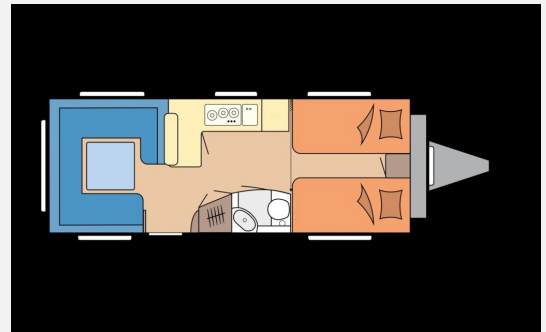

Beschreibung

- Bettverbreiterung für Einzelbetten inkl. Polster
- Auflastung mit technischer Änderung für Tandemachser auf 2.200 kg
- Warmwasserheizung ALDE COMPACT 3030 HE inkl. CI-BUS
- Warmwasserfußbodenheizung für Warmwasserheizung ALDE

Bitte beachten Sie, dass sich dieser Wohnwagen aktuell nicht direkt an unserem Standort befindet, sondern beim Hersteller Hobby steht.

Dank unserer engen Zusammenarbeit ist das Fahrzeug jedoch kurzfristig für Sie verfügbar und kann bei ernsthaftem Interesse zeitnah bereitgestellt werden.

Sprechen Sie uns gerne an - wir kümmern uns schnell und unkompliziert um alles Weitere!

Irrtümer und Änderungen vorbehalten

Ausstattung

- Antischlingerkupplung
- Fußbodenheizung
- 3-Flammkocher

Irrtümer und Änderungen vorbehalten

Bilder