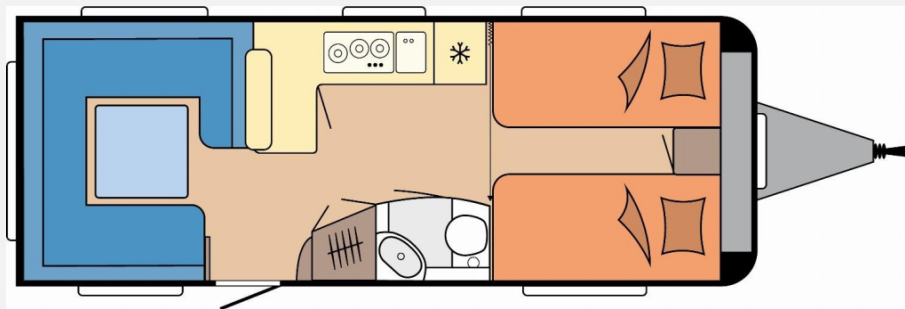

Exposé

Hobby Prestige 620 CL

35.400,- €

MwSt. ausweisbar

Fahrzeug

Grundriss

Technische Daten

Modell-/Baujahr	2026
Anzahl der Achsen	2
Anzahl Schlafplätze	4
Gesamtlänge	804 cm
Gesamtbreite	250 cm
Höhe	264 cm
Umlaufmaß	1062 cm
Aufbaulänge	687 cm
Masse in fahrber. Zustand	1654 kg
techn. zul. Gesamtmasse	2500 kg
Zuladung	846 kg
Infrastruktur	WC
Heizung	TRUMA Combi 6 inkl. 10-Liter-Warmwasseraufbereitung
Abwassertankvolumen	25 l
Polster	Nilton
Steckdosen 230V	7
Farbe	weiß
	Einzelbett