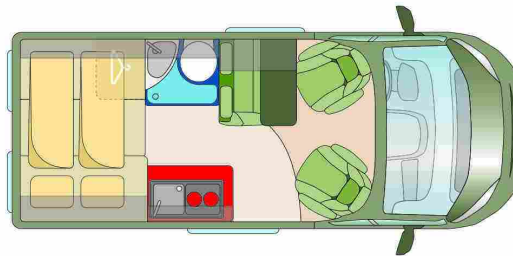

Technische Daten

Anzahl der Achsen	2
Leistung	103 KW / 140 PS
Basisfahrzeug	Citroen Jumper
Getriebe	Schaltgetriebe
Antriebsart	Frontantrieb
Anzahl Schlafplätze	2
Gesamtlänge	541 cm
Gesamtbreite	205 cm
Höhe	261 cm
Aufbauart	Campervan
Infrastruktur	Küche WC
Sitze mit Gurt	4
Kraftstoff	Diesel
Führerscheinklasse	B
Farbe	weiß
	Tageszulassung
	Mittelsitzgruppe
	Doppelbett quer