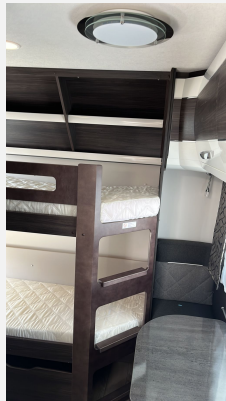

Verkäufer

Thrun Caravanning GmbH
Herr Otto Mai
Kölner Str. 238
45481 Mülheim an der Ruhr

✉ verkauf@thrun-caravanning.de