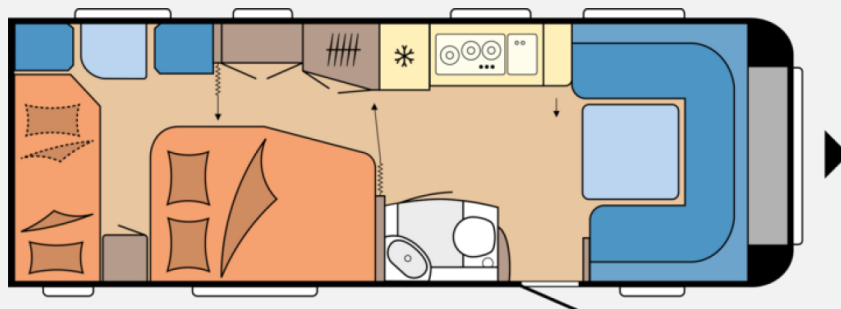

Exposé

Hobby Prestige 650 KFU *2024*2200kg*City-Wasser*

33.847,- €

MwSt. ausweisbar

Fahrzeug

Grundriss

Technische Daten

Modell-/Baujahr	2024
Anzahl der Achsen	2
Anzahl Schlafplätze	6
Gesamtlänge	838 cm
Gesamtbreite	250 cm
Höhe	263 cm
Innenhöhe	195 cm
Umlaufmaß	1092 cm
Aufbaulänge	721 cm
Masse in fahrber. Zustand	1736 kg
techn. zul. Gesamtmasse	2200 kg
Zuladung	464 kg
max. Auflastung	190 kg
Infrastruktur	Küche WC
Liegeflächen	Bug (199x139/ 115) Mitte (200x129) Heck (223x150/ 130)
Polster	Serie
Steckdosen 230V	9
	Seitensitzgruppe
	Doppel-/franz. Bett, Etagenbett