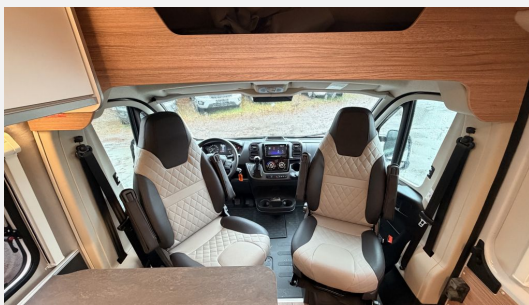

- Sonderpolster: EDITION [FIRE]
- Sitzbank ausziehbar
- Matratzentopper
- Anzahl d. zug. Sitzplaetze: 4
- TUEV und F.Brief
- Frachtkosten Reisemobil und Einweisung
  Die Kilometer kommen durch die Überführung auf der Straße zustande.
  sofort verfügbar.

Seit über 30 Jahren Ihr zuverlässiger Partner für Knaus, Tabbert, Weinsberg, T@b, VanTourer und Hobby Campingfahrzeuge in Mülheim an der Ruhr
weitere Informationen zu unseren Fahrzeugen unter www.thrun-caravanning.de
Irrtümer und Zwischenverkauf vorbehalten

Bei uns im Haus können Sie Ihr Wunschfahrzeug ganz bequem über die Santander Bank finanzieren.
Flexible Konditionen und maßgeschneiderte Angebote warten auf Sie!

Irrtümer und Änderungen vorbehalten

Ausstattung

1. Gasheizung
2. Irrtümer und Änderungen vorbehalten

Bilder