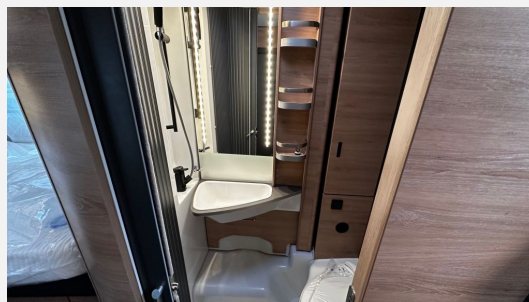

Verkäufer

Thrun Caravanning GmbH
Herr Otto Mai
Kölner Str. 238
45481 Mülheim an der Ruhr

✉ verkauf@thrun-caravanning.de

Verkäufer

Herr Giuseppe Saputo

☎ 004920838764782

✉ verkauf@thrun-caravanning.de