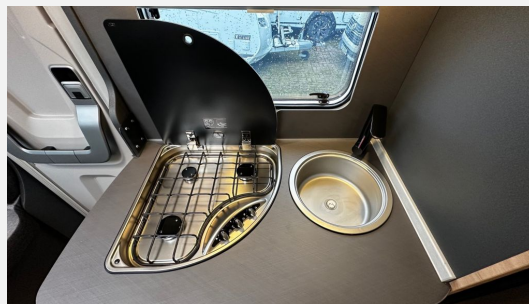

Verkäufer

Thrun Caravanning GmbH
Herr Otto Mai
Kölner Str. 238
45481 Mülheim an der Ruhr

✉ verkauf@thrun-caravanning.de

Verkäufer

Herr Giuseppe Saputo

☎ 004920838764782

✉ verkauf@thrun-caravanning.de