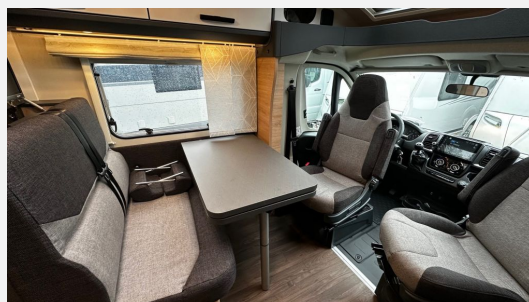

Irrtümer und Änderungen vorbehalten

Ausstattung

- Gasheizung

Irrtümer und Änderungen vorbehalten

Bilder