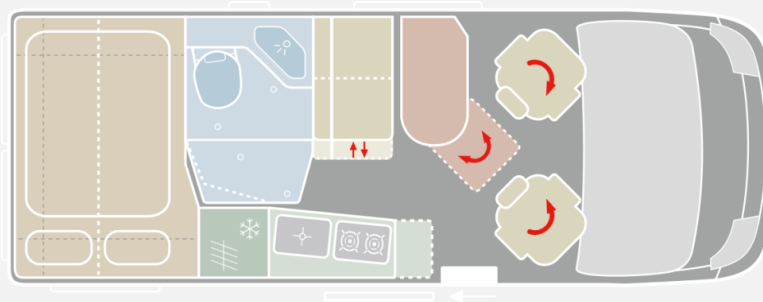

## Technische Daten

<b>Modell-/Baujahr</b>	2024
<b>Anzahl der Achsen</b>	2
<b>Leistung</b>	103 KW / 140 PS
<b>km Stand</b>	30 km
<b>Umweltplakette</b>	grün
<b>Schadstoffklasse/-norm</b>	S4 / Euro 6d
<b>Basisfahrzeug</b>	FIAT Ducato
<b>Motordetails</b>	2,2 l Multijet 3
<b>Getriebe</b>	Automatik
<b>Antriebsart</b>	Frontantrieb
<b>Anzahl Schlafplätze</b>	2
<b>Gesamtlänge</b>	599 cm
<b>Gesamtbreite</b>	205 cm
<b>Höhe</b>	258 cm
<b>Innenhöhe</b>	190 cm
<b>Aufbauart</b>	Campervan
<b>Masse in fahrber. Zustand</b>	2936 kg
<b>techn. zul. Gesamtmasse</b>	3500 kg
<b>Zuladung</b>	564 kg
<b>Infrastruktur</b>	Küche WC
<b>Liegeflächen</b>	Heck (194x140)
<b>Sitze mit Gurt</b>	4
<b>Anhängerlast (gebremst)</b>	2500 kg
<b>Anhängerlast (ungebremst)</b>	750 kg
<b>Kraftstoff</b>	Diesel
<b>Heizung</b>	Truma Combi 6D
<b>Kühlschrankvolumen</b>	95 l
<b>Wasservorrat</b>	100 l
<b>Abwassertankvolumen</b>	85 l
<b>Batterie</b>	95 Ah
<b>Polster</b>	Serie
<b>Vorbesitzer</b>	1
<b>Farbe</b>	grau
	Gasprüfung neu, Tageszulassung
	Seitensitzgruppe
	Doppel-/franz. Bett