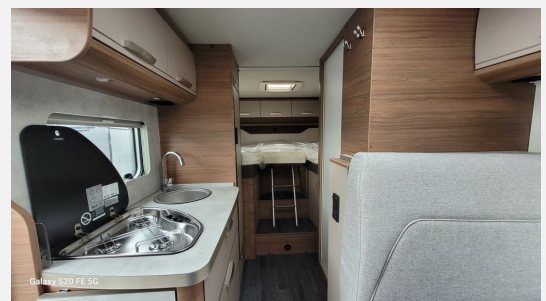

- Betterweiterung zur Liegewiese
- Polster: COOL GREY
- Spannbetttuch-Set, passgenau

**Besichtigungsbereit.
Sprechen Sie uns an.**

Seit über 30 Jahren Ihr zuverlässiger Partner für Knaus, Tabbert, Weinsberg, T@b, VanTourer und Hobby Campingfahrzeuge in Mülheim an der Ruhr
weitere Informationen zu unseren Fahrzeugen unter www.thrun-caravanning.de
Irrtümer und Zwischenverkauf vorbehalten

Bei uns im Haus können Sie Ihr Wunschfahrzeug ganz bequem über die Santander Bank finanzieren.
Flexible Konditionen und maßgeschneiderte Angebote warten auf Sie!

Irrtümer und Änderungen vorbehalten

Ausstattung

- Gasheizung

Irrtümer und Änderungen vorbehalten

Bilder