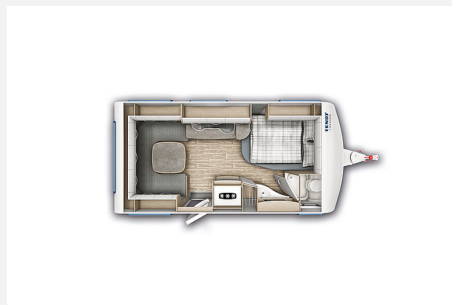

Exposé

Fendt Bianco Activ 445 SFB Super Zustand

23.990,- €

Differenzbesteuerung gemäß §25a

Fahrzeug

Grundriss

Technische Daten

Modell-/Baujahr	2021
Anzahl Schlafplätze	4
Gesamtlänge	679 cm
Gesamtbreite	232 cm
Höhe	263 cm
Innenhöhe	195 cm
Umlaufmaß	934 cm
Aufbaulänge	574 cm
Masse in fahrber. Zustand	1277 kg
techn. zul. Gesamtmasse	1700 kg
Liegeflächen	Bug (140x210) Heck (139/133x210)
Heizung	TRUMA Combi 4
Kühlschrankvolumen	133 l
Wasservorrat	25 l
Abwassertankvolumen	24 l
Vorbesitzer	1
	TÜV neu, Gasprüfung neu, Dichtigkeitsprüfung neu, Inspektion neu

Beschreibung

Mover Truma

Autarkpaket FENDT

Vorzelt DWT

Irrtümer und Änderungen vorbehalten

Ausstattung

- Fahrradträger "Superb SV" für 2 Räder (Thule) mit Montage, Fliegenschutztüre, ZULASSUNGSDOKUMENTE, Vorzeltleuchte (LED)
- 1.700 kg AAA Fahrwerk, Bereifung, ATC 2.0 Trailer Contro (Al-Ko) mit Einbau, Deichselabdeckung weiß, Bremse AAA, selbstnachstellend (Al-Ko), Stabilformstütze verzinkt mit "Big-Foot" (Al-Ko)
- Kühlschrankventilator (12 V)
- Gasaußensteckdose, 30 mbar (Einbau Bug rechts), Universal-Vorzeltsteckdose (230 V/12 V/TV), Gasdruckregler DuoControl CS (Truma) mit Gasfilter
- Matratzen Komfortschaum für Einzel-/franz. Betten
- Frischwassertank 45 l mit Außenbefüllung
- TV-Halter "Sky" mit Gelenkarm