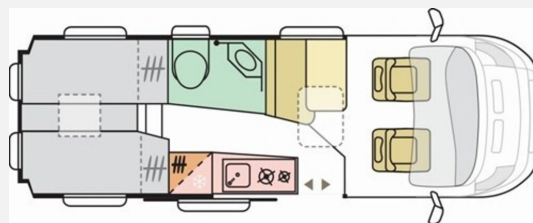

Verkäufer

Dürrwang GmbH & co KG
Herr Team Fahrzeugverkauf
Gneisenaualle 15
44329 Dortmund

✉ info@duerrwang.de