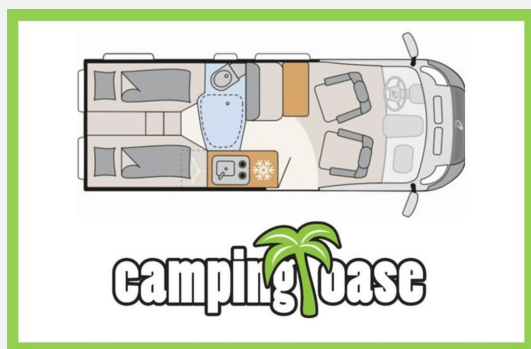

Beschreibung

- Peugeot Boxer BlueHDi (2,2 l / 165PS) - 3.499 kg zul. Gesamtgewicht
- Außenfarbe Schwarz Metallic
- Advantage Ausstattung: Rahmenfenster, Außenbeklebung Full, Fenster im Heck links, Markise, Truma Bedienteil CP Plus, Dachschränke mit indirekter Beleuchtung, LED-Lichtband in der Küche Oberschrank, Alufelgen 16", Lackierung Stoßfänger in Wagenfarbe, Techno Trim, Lederlenkrad und Lederschaltknäuf, Lenkradfernbedienung Radio, LED Tagfahrlicht, zusätzliche Doppel-USB-Steckdose, zusätzliche 230 V Steckdose, 12 V Steckdose im Bettbereich, Teppich auf Podest, Vorzeltleuchte, ausdrehbare Tischplatte
- Wohnwelt Scandi
- Duo Control CS
- Aufstelldach
- Heckauszug
- Aufstiegtreppe zu den Betten
- Ausstellfenster im Heck rechts
- Remifront Fahrerhausverdunkelung
- Küchenschubladen mit Zentralverriegelung
- Fenster im Toilettenraum
- Fliegegittertür
- Dachantenne statt Spiegelantenne
- Tageszulassung 24.02.2026

Irrtümer und Änderungen vorbehalten

Ausstattung

- Multifunktionslenkrad, Lederlenkrad, Zentralverriegelung, ABS, ESP, Rußpartikelfilter, Servolenkung, Tempomat
- Heckgarage, Markise
- Bettverbreiterung
- Klimaanlage
- Kompressor-Kühlschrank
- Isofix

Irrtümer und Änderungen vorbehalten

Bilder