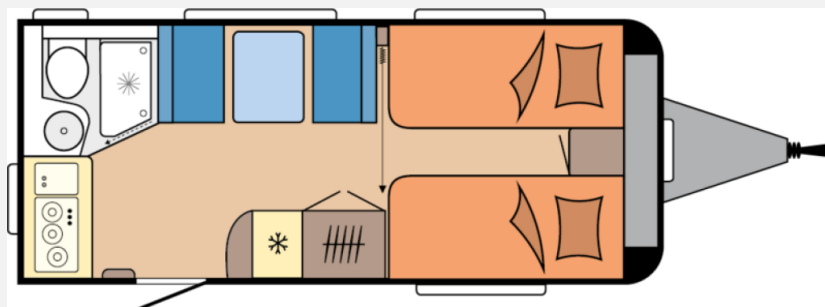

Exposé

Hobby Excellent 460 SL 14 Liter Boiler

31.900,- €

MwSt. ausweisbar

Fahrzeug

Grundriss

Technische Daten

Modell-/Baujahr	2026
Anzahl der Achsen	1
Anzahl Schlafplätze	3
Gesamtlänge	676 cm
Gesamtbreite	230 cm
Höhe	263 cm
Innenhöhe	195 cm
Umlaufmaß	9340 cm
Aufbaulänge	558 cm
Masse in fahrber. Zustand	1249.3 kg
techn. zul. Gesamtmasse	1500 kg
max. Auflastung	1500 kg
Infrastruktur	WC
Liegeflächen	Seite (185x77) Heck (2 x 193x82)
Heizung	Heizung TRUMA S-3004 mit Warmluftanlage und 12-V-Gebläse
Kühlschrankvolumen	133 l
Gefriervolumen	12 l
Wasservorrat	25 l
Abwassertankvolumen	23 l
Steckdosen 230V	7