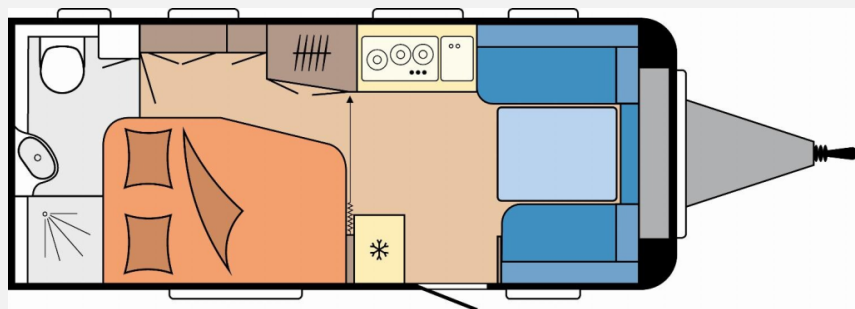

Exposé

Hobby Excellent 495 WFB *AKTIONSZEITRAUM*M26

28.690,- €

MwSt. ausweisbar

Fahrzeug

Erholung und Freiheit jederzeit

Grundriss