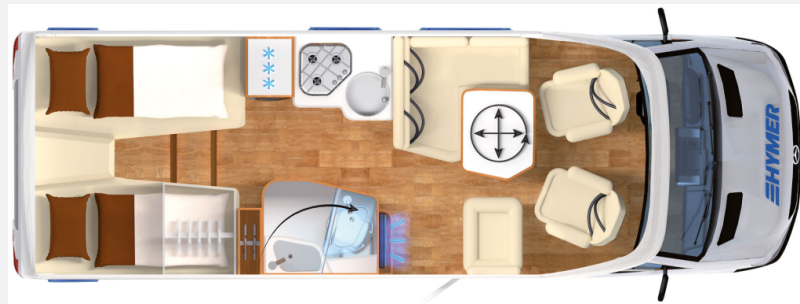

Exposé

Hymer Tramp S 585 *Mercedes*170PS Autom*Pakete*

73.950,- €

Fahrzeug

Grundriss

Technische Daten

Modell-/Baujahr	2022
Gasprüfung	06/2027
Anzahl der Achsen	1
Leistung	125 KW / 170 PS
km Stand	40850 km
Umweltplakette	grün
Schadstoffklasse/-norm	S4 / Euro 6d
Basisfahrzeug	Mercedes Sprinter
Getriebe	Automatik
Anzahl Schlafplätze	4
Gesamtlänge	699 cm
Gesamtbreite	219 cm
Höhe	296 cm
Innenhöhe	202 cm
Aufbauart	Teilintegriert
techn. zul. Gesamtmasse	3500 kg
Infrastruktur	Küche WC
Liegeflächen	Bug (200x80) Bug (200x80) Seite (188x130)
Sitze mit Gurt	3
Anhängerlast (gebremst)	2000 kg
Kraftstoff	Diesel
Wasservorrat	100 l
Abwassertankvolumen	100 l
Führerscheinklasse	B
Vorbesitzer	1
	im Kundenauftrag
	L-Sitzgruppe

**** Es handelt sich hierbei um einen Verkauf eines gebrauchten Reisemobil im Kundenauftrag - Abschluss der Gewährleistung ****

Sonderausstattung:

- * Hymer Tramp S 585
- * MB FH 417 CDI 170PS, Automatik, Euro VI-D
- * 3,5t, zulässige Personenanzahl (3)
- * Aussenspiegel el. verstellbar
- * Bereifung, Alu 225/75/R16C/6,5J
- * Notbremsassistent
- * Frontscheibe reflekt./wärmed.
- * Klimaanlage, halbautomatisch
- * Kraftstofftank 92L
- * Leder-Lenkrad
- * Multifunktionslenkrad
- * Elektronische Parkbremse
- * Regen- u/o Lichtsensor
- * Ganzjahresreifen
- * Spurhalteassistent
- * Stop & Start Funktion
- * Abstandsregel-Tempomat
- * Fliegenschutztür
- * GFK Dach für Hagelschutz
- * Markise, 4,5m
- * Einlegeboden in Duschwanne
- * Hubbett, elektrisch
- * Kühlschrank, 152L Kompressor
- * Dieselheizung, Truma Combi D
- * Indirekte Beleuchtung
- * Rückfahrkamera
- * SAT-Anlage, Teleco FlatSat Classic 65
- * TV-Gerät Wohnraum 22"
- * Frontscheibenverdunklung
- * Fahrassistenz-Paket Plus
- * Komfort Paket
- * Steckdosen-Paket
- * Wohnkomfort-Paket
- * Fahrkomfort-Paket