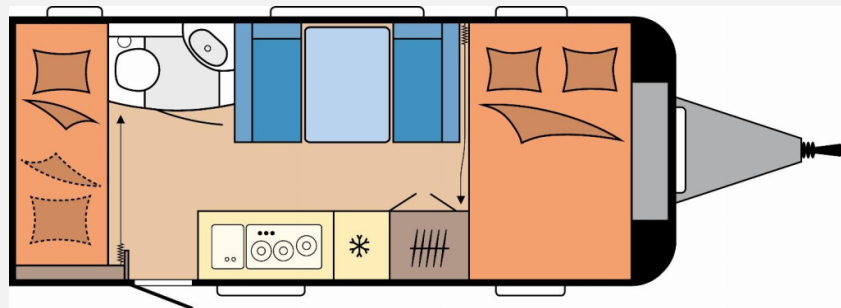

## Technische Daten

<b>Modell-/Baujahr</b>	2026
<b>Anzahl der Achsen</b>	1
<b>Anzahl Schlafplätze</b>	3
<b>Gesamtlänge</b>	690 cm
<b>Gesamtbreite</b>	230 cm
<b>Höhe</b>	264 cm
<b>Umlaufmaß</b>	947 cm
<b>Aufbaulänge</b>	571 cm
<b>Masse in fahrber. Zustand</b>	1324 kg
<b>techn. zul. Gesamtmasse</b>	1800 kg
<b>Zuladung</b>	476 kg
<b>Infrastruktur</b>	WC
<b>Heizung</b>	Heizung TRUMA Combi 6 inkl. 10-Liter-Warmwasseraufbereitung und Frostwächterventil
<b>Kühlschrankvolumen</b>	133 l
<b>Gefriervolumen</b>	12 l
<b>Wasservorrat</b>	24 l
<b>Abwassertankvolumen</b>	23 l
<b>Steckdosen 230V</b>	7
<b>Farbe</b>	weiß
	Mittelsitzgruppe
	Doppel-/franz. Bett, Etagenbett