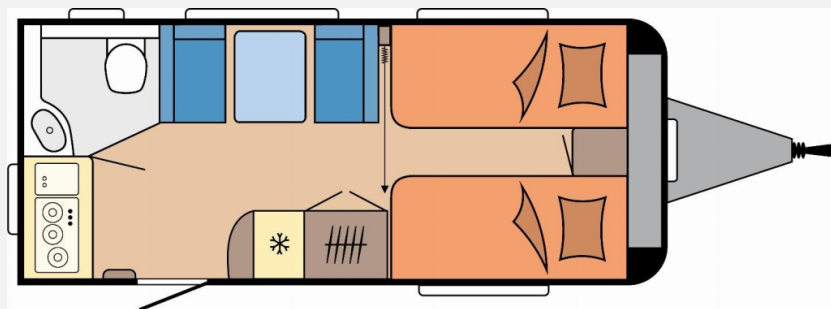

Exposé

Hobby Excellent 460 SL *SONDERPREIS*M26*1500KG

26.590,- €

MwSt. ausweisbar

Fahrzeug

Erholung und Freiheit jederzeit

Grundriss