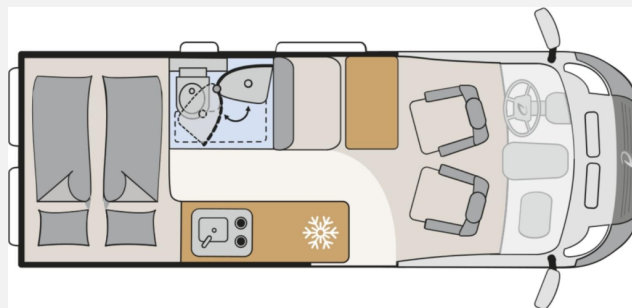

Exposé

Dethleffs Globetrail 600 DS Combi6D+Schlafdach+Alle Pakete

78.900,- €

MwSt. ausweisbar

Fahrzeug

Grundriss

Technische Daten

Modell-/Baujahr	2025
Leistung	132 KW / 180 PS
Umweltplakette	grün
Basisfahrzeug	Fiat Ducato
Motordetails	2,2 Multijet
Getriebe	Automatik
Antriebsart	Frontantrieb
Anzahl Schlafplätze	4
Gesamtlänge	599 cm
Gesamtbreite	205 cm
Höhe	265 cm
Innenhöhe	189 cm
Aufbauart	Campervan
Masse in fahrber. Zustand	3202 kg
techn. zul. Gesamtmasse	3499 kg
Zuladung	297 kg
Infrastruktur	WC
Liegeflächen	double_couch (197x157/140) Aufstelldach (Doppelbett) (209x143)
Sitze mit Gurt	3
Radstand	404 cm
Kraftstoff	Diesel
Heizung	Combi 6 D
Polster	Scandi
Farbe	grau
	Doppel-/franz. Bett, Aufstelldach (Doppelbett)