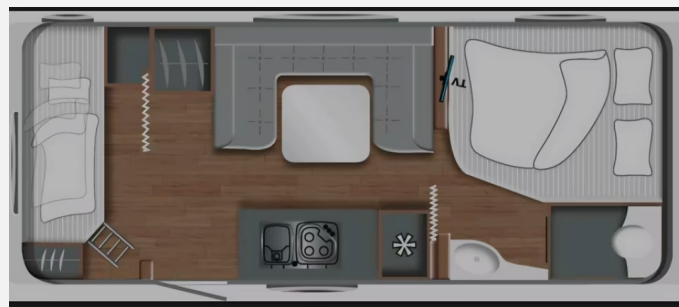

## Soma Camp FAMILY 560 FMK Etagenbetten

27.990,- €

Fahrzeug

Grundriss

**Technische Daten**

<b>Modell-/Baujahr</b>	2024, 2024
<b>Gasprüfung</b>	03/2026
<b>Anzahl Schlafplätze</b>	4
<b>Gesamtlänge</b>	805 cm
<b>Gesamtbreite</b>	250 cm
<b>Höhe</b>	260 cm
<b>techn. zul. Gesamtmasse</b>	2000 kg
<b>Zuladung</b>	660 kg
<b>Infrastruktur</b>	WC Küche
	Mittelsitzgruppe, Rundsitzgruppe
	Etagenbett, Doppelbett längs

Verkaufe einen sehr gepflegten **Soma Camp Family Style 560 FMK** (gebaut von **LMC**) aus **Erstzulassung 2024**. Perfekter Familiengrundriss mit **Doppelbett, Mittelrundsitzgruppe** und **Etagenbetten**, sowie einer großen **Heckgarage**. Großzügiger Innenraum dank **250 cm Breite**.