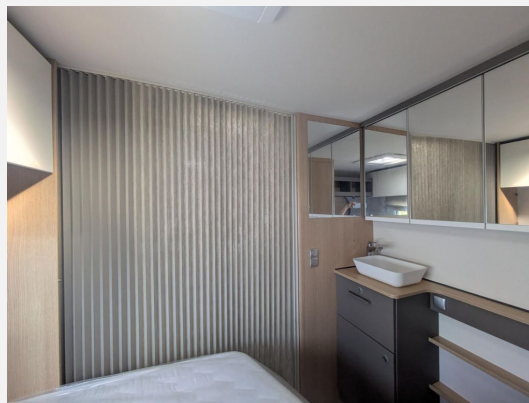

Verkäufer

Ehlers Mobile Welten GmbH & Co.KG
Herr Karsten Steffens
Heinrich-Evers-Straße 4
21769 Lamstedt

✉ reisemobil@ehlers-reisemobile.de