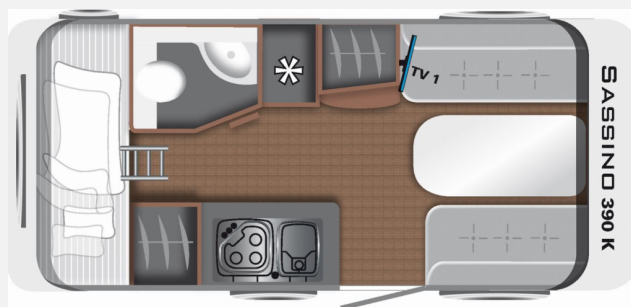

Exposé

LMC Sassino 390 K Sassino-Paket/Dusch-Paket/1,36t

20.900,- €

MwSt. ausweisbar

Fahrzeug

Grundriss

Technische Daten

Modell-/Baujahr	2024
Anzahl der Achsen	1
Anzahl Schlafplätze	4
Gesamtlänge	623 cm
Gesamtbreite	213 cm
Höhe	265 cm
Innenhöhe	198 cm
Umlaufmaß	905 cm
Aufbaulänge	500 cm
Masse in fahrber. Zustand	958 kg
techn. zul. Gesamtmasse	1360 kg
Zuladung	402 kg
Infrastruktur	WC
Liegeflächen	bunk_bed (192x71+ 192x71/192x71)
Heizung	Gas Heizung 3 KW
Kühlschrankvolumen	132 l
Wasservorrat	44 l
Wasservorrat (ink Boiler)	5 l
Abwassertankvolumen	25 l
Polster	Polsterstoff Silver Selection
Steckdosen USB	2
Farbe	weiß
	Mittelsitzgruppe
	Etagenbett

Beschreibung

Sassino Paket

- Abwassertank 25 l rollbar, Reserveradhalterung im Flaschenkasten, Frischwassertank 44 l, Fliegenschutztür, Therme für Warmwasserversorgung, Umluftanlage 230 V, Dachfenster 700 x 500 mm, Vorbereitung TV-Platz, Zusätzliche Beleuchtung (Stromschiene inkl. Spots), Dachverstärkung inkl. Vorbereitung für Klimaanlage, 2x USB-Steckdose für Stromschiene, Tellerfüße für Kurbelstützen, Stützrad mit Stützlastanzeige
- Zul. Gesamtgewicht 1.360 kg bei 1.360 kg Chassis
- Außensteckdose 230 V / 12 V / TV
- Dusch-Paket (Duscharmatur, Duschvorhang mit Schiene, Duschwanneneinlage aus Holz, Duschwanne)
- Polster Sassino Silver Selection
- Überführung

Irrtümer und Änderungen vorbehalten

Ausstattung

- GFK-Dach, Heckgarage
- 3-Flammkocher
- Gasaußensteckdose

Irrtümer und Änderungen vorbehalten

Bilder

Verkäufer

Ehlers Mobile Welten GmbH & Co.KG
Herr Karsten Steffens
Heinrich-Evers-Straße 4
21769 Lamstedt