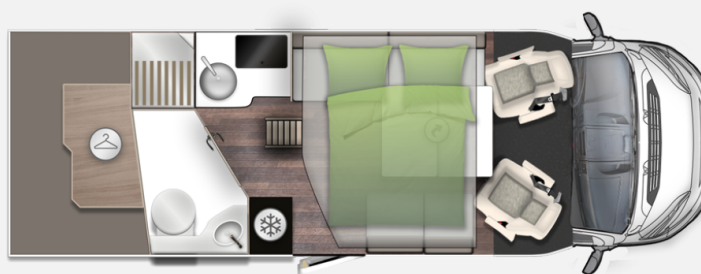

Exposé

Forster T 699 LF SOFORT VERFÜGBAR

74.900,- €

MwSt. ausweisbar

Fahrzeug

Grundriss

Technische Daten

Modell-/Baujahr	2026
Anzahl der Achsen	2
Leistung	103 KW / 140 PS
Umweltplakette	grün
Schadstoffklasse/-norm	Euro 6d-final
Basisfahrzeug	FIAT Ducato
Motordetails	2,2 l, Euro 6E EA
Getriebe	Automatik
Antriebsart	Frontantrieb
Anzahl Schlafplätze	4
Gesamtlänge	699 cm
Gesamtbreite	235 cm
Höhe	295 cm
Aufbauart	Teilintegriert
Masse in fahrber. Zustand	2877 kg
techn. zul. Gesamtmasse	3500 kg
Infrastruktur	Küche WC
Liegeflächen	Hubbett (203x160)
Sitze mit Gurt	4
Radstand	404 cm
Anhängerlast (gebremst)	2000 kg
Anhängerlast (ungebremst)	750 kg
Kraftstoff	Diesel
Heizung	Truma Combi 4
Kühlschrankvolumen	145 l
Wasservorrat	120 l
Abwassertankvolumen	100 l
Steckdosen 230V	2
Steckdosen 12V	2
Steckdosen USB	2
Führerscheinklasse	B
	Face-to-Face Sitzgruppe
	Hubbett