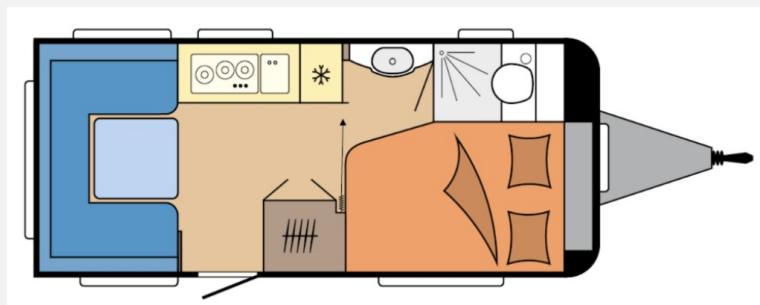

Exposé

Hobby De Luxe 460 UFe TOP GEPFLEGT

12.500,- €

Fahrzeug

Grundriss

Technische Daten

Modell-/Baujahr	2009, 2009
Anzahl Schlafplätze	4
Gesamtlänge	660 cm
Gesamtbreite	230 cm
Höhe	253 cm
techn. zul. Gesamtmasse	1300 kg
Infrastruktur	Küche WC
	L-Sitzgruppe
	Doppel-/franz. Bett