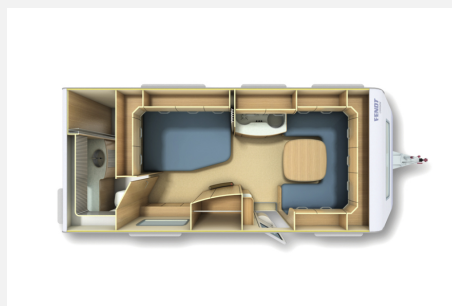

Exposé

Fendt Saphir 560 FD Guter zustand. Heckbad

17.900,- €

Differenzbesteuerung gemäß §25a

Fahrzeug

Grundriss

Technische Daten

Modell-/Baujahr	2015
Anzahl der Achsen	1
Anzahl Schlafplätze	4
Gesamtlänge	772 cm
Gesamtbreite	250 cm
Höhe	263 cm
Aufbaulänge	636 cm
techn. zul. Gesamtmasse	2000 kg
Infrastruktur	Küche WC
Liegeflächen	Bug (151/147x230) Mitte (190x140)
Heizung	Truma S 5000
Wasservorrat	45 l
Polster	Serie
Vorbesitzer	1
	Rundsitzgruppe
	Doppel-/franz. Bett

Beschreibung

Fragen Sie nach unseren Finanzierungsangeboten.
Leichter Hagel Dachbereich.
Reifen aus 2025.

Irrtümer und Änderungen vorbehalten

Ausstattung

- Ausstellfenster dunkel getönt
- Frischwassertank 45 Liter mit Außenbefüllung
- Tempo 100 Zulassung, Antischlingerkupplung, Ragierantrieb "Mover"
- Vorzeltleuchte, Verdunkelungs- und Fliegenschutzrollos
- Insektenschutztür 1/1
- Gasheizung
- 3-Flammkocher, Kühlschrank mit Frostfach
- Duscheinrichtung, Warmwasserboiler, Warmwasser, Heckbad, Frischwassertank
- Gasflaschenkasten für: 2x11 kg Fl.
- Nichtraucherfahrzeug