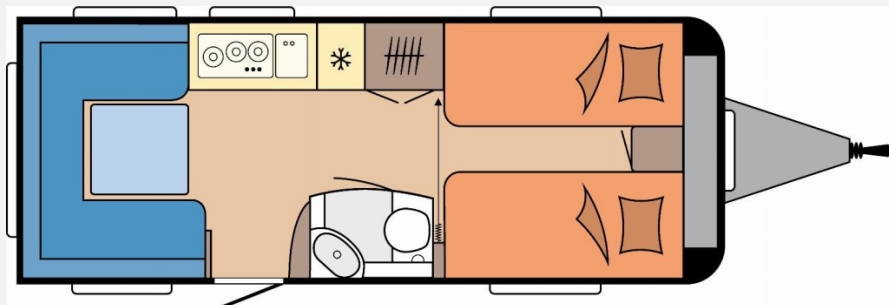

Exposé

Hobby De Luxe 540 UL *Modell 2026*

27.100,- €

MwSt. ausweisbar

Fahrzeug

CAMPER Haus

Fahrzeug befindet sich im Vorlauf

Hobby beachy WEINBERG KNAUS VAN TOURER

GEBAUT FÜR'S LEBEN FREIHEIT. DIE BEWEGT

CAMPERHUUS.de

Grundriss

Technische Daten

Modell-/Baujahr	2026
Anzahl der Achsen	1
Anzahl Schlafplätze	4
Gesamtlänge	730 cm
Gesamtbreite	230 cm
Höhe	264 cm
Umlaufmaß	988 cm
Aufbaulänge	612 cm
Masse in fahrber. Zustand	1404 kg
techn. zul. Gesamtmasse	1800 kg
Zuladung	396 kg
Infrastruktur	WC
Heizung	Heizung TRUMA S-3004 mit Warmluftanlage und 12-V-Gebläse
Polster	Nilton Graphite
Steckdosen 230V	6
Farbe	weiß
	Einzelbett