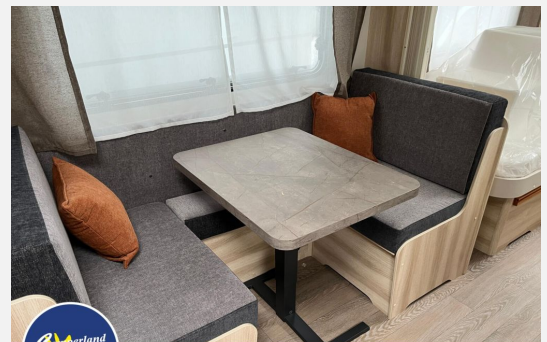

BESSER ZU BONG ALS ZU TEUER!