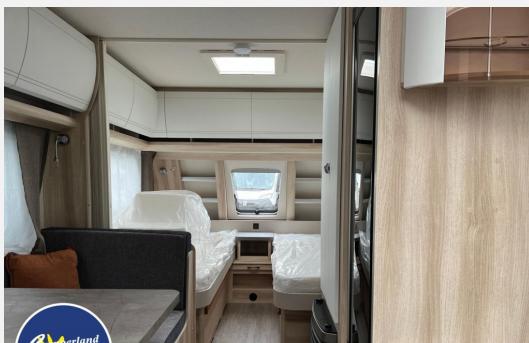

BESSER ZU BONG ALS ZU TEUER!