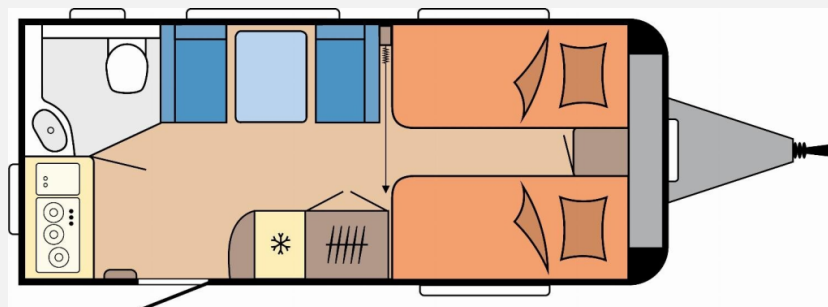

Exposé

Hobby De Luxe 460 SL Modell 2026

27.580,- €

MwSt. ausweisbar

Fahrzeug

Grundriss