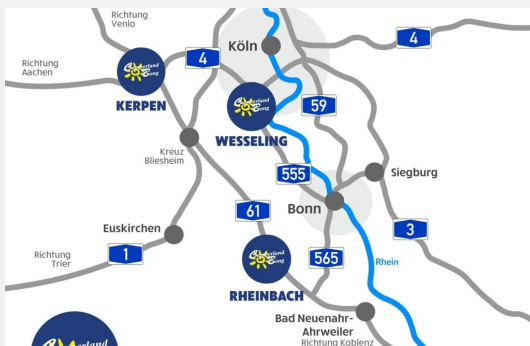

Sie finden uns **dreimal** im Rheinland!

Verkäufer

Camperland J. Bong Vertriebs GmbH - Wesseling

Vorgebirgsstraße 7
50389 Wesseling

✉ info@camperland-bong.de