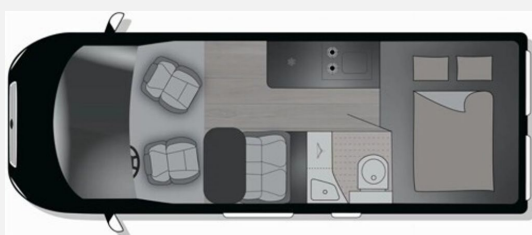

Verkäufer

Dürrwang GmbH & co KG
Herr Team Fahrzeugverkauf
Gneisenaualle 15
44329 Dortmund

✉ info@duerrwang.de