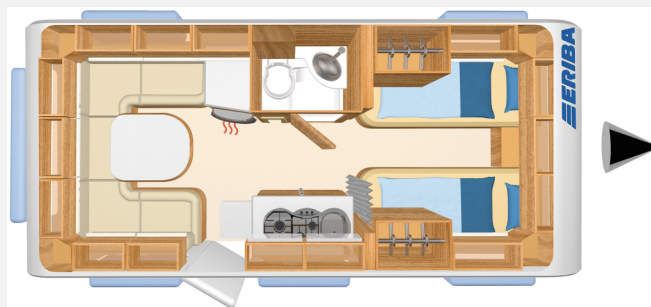

Exposé

Hymer Eriba Exciting 471 Einzelbetten, A-Klappe

16.990,- €

Fahrzeug

Grundriss

Technische Daten

Gasprüfung	03/2028
Anzahl der Achsen	1
Anzahl Schlafplätze	5
Gesamtlänge	701 cm
Gesamtbreite	230 cm
Höhe	258 cm
Innenhöhe	195 cm
Umlaufmaß	965 cm
Aufbaulänge	567 cm
techn. zul. Gesamtmasse	1600 kg
Infrastruktur	Küche WC
Liegeflächen	Bug (205x90) Bug (205x90) Heck (201x126/101)
Kühlschrankvolumen	100 l
Wasservorrat	44 l
Abwassertankvolumen	22 l
Farbe	weiß
	im Kundenauftrag
	Rundsitzgruppe
	Einzelbett

Beschreibung

Kompakter Wohnwagen mit Einzelbetten, Roll-Lattenrost mit Verbindungspolster und Rundsitzgruppe. Starkes Fahrgestell mit Auflastung bis 1.600 kg. HYMER Panorama Dachlüfter 800 x 500. §57a Pickerlüberprüfung bis 4/27, Gasprüfung bis 3/28. Irrtum und Änderungen vorbehalten.

- Antischlingerkupplung, Stoßdämpfer, Auflastung bis max. 1.600 kg
- Außenstauraumklappe, Ausstellfenster, GFK-Dach, Verdunkelungs- und Fliegenschutzrollos, Vorzeltleuchte, Aluminium-Rangierbügel am Heck, Panoramadachlüfter 800 x 500
- Ambiente-Beleuchtung, Umbaubett, Rollrost, Bettumbau Rundsitzgruppe, Roll-Lattenrost mit Verbindungspolster zwischen Einzelbetten
- Umluftanlage, Gasheizung
- 3-Flammkocher, Kühlschrank mit Frostfach
- Warmwasser, Cassetten-Toilette, Abwassertank rollbar, 22 Liter
- Gasflaschenkasten für: 2x11 kg Fl.
- Privatverkauf im Kundenauftrag