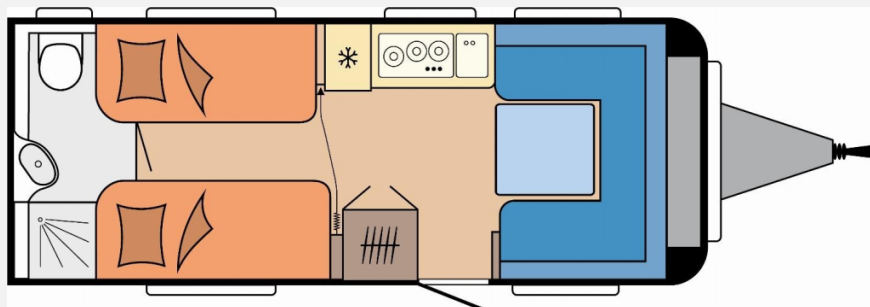

GEBAUT FÜRS LEBEN

CAMPERHUUS .de

Grundriss

Technische Daten

Modell-/Baujahr	2026
Anzahl der Achsen	1
Anzahl Schlafplätze	4
Gesamtlänge	731 cm
Gesamtbreite	230 cm
Höhe	264 cm
Umlaufmaß	989 cm
Aufbaulänge	613 cm
Masse in fahrber. Zustand	1391 kg
techn. zul. Gesamtmasse	2000 kg
Zuladung	609 kg
Infrastruktur	WC
Heizung	Heizung TRUMA Combi 6 inkl. 10-Liter-Warmwasseraufbereitung und Frostwächterventil
Polster	Nilton Graphite
Steckdosen 230V	9
Farbe	weiß
	Einzelbett