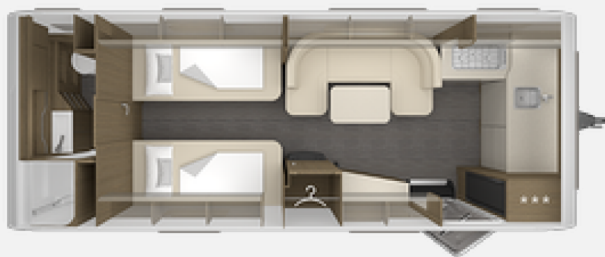

Exposé

Tabbert Cazadora 655 MEB 2,5 NEUHEIT 2026, sofort verfügbar

49.990,- €

MwSt. ausweisbar

Fahrzeug

Grundriss

Technische Daten

Modell-/Baujahr	2026
Anzahl der Achsen	2
Anzahl Schlafplätze	3
Gesamtlänge	865 cm
Gesamtbreite	250 cm
Höhe	260 cm
Innenhöhe	196 cm
Umlaufmaß	1139 cm
Aufbaulänge	749 cm
Masse in fahrber. Zustand	1766 kg
techn. zul. Gesamtmasse	2760 kg
Infrastruktur	Küche WC
Liegeflächen	Seite (202x110) Heck (200x86) Heck (188x86)
Heizung	Truma S 5004
Kühlschrankvolumen	157 l
Wasservorrat	45 l
Polster	Vanilla Leaf
Steckdosen 230V	6
Steckdosen USB	5
	Mittelsitzgruppe
	Einzelbett

NEU bei uns - Tabbert Cazadora 655 MEB, Tandemachser mit neuem Grundriss: Mittelsitzgruppe und Einzelbetten

Zusätzliche Ausstattung:

- Dachhaube (Hebe-Kipp) 96 x 65 cm, (Mitte)
 - Panoramadachfenster 130 x 45 cm (Heck)
 - 12 V-Versorgungspaket
 - Premium Exterieur-Paket - Tandemachser
 - Premium Interieur-Paket I
 - Design Exterieur-Paket - ab AL 490
 - Auflastung auf 2.760 kg (2.760 kg-Fahrwerk)
 - TV-Paket 32" (inkl. W-LAN / LTE-Antenne)
 - TRUMA DuoControl CS (inkl. Gasfilter)
 - elektr. Fußbodenerwärmung - ab AL 560
 - Auszug/Verbreiterung für Bettumbau inkl. Ausgleichspolster
 - TV-Paket 32" (inkl. W-LAN / LTE-Antenne)
 - Überführungskosten im Preis enthalten
- Irrtum und Zwischenverkauf vorbehalten.