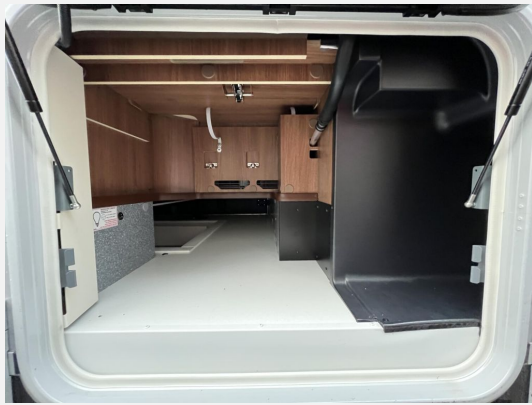

Verkäufer

Mareien Caravaning GmbH
Frau Yvonne Nußbaum
Geilenkirchener Str. 9
52457 Aldenhoven

✉ y.nussbaum@carthago-center.de