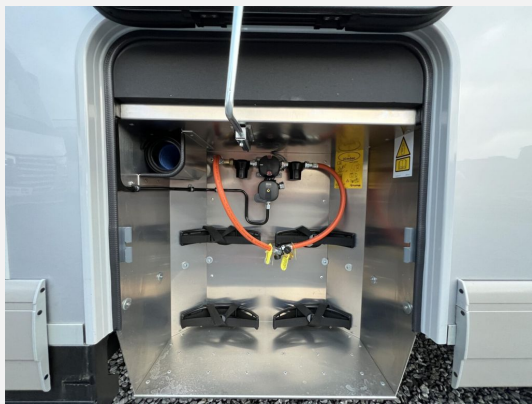

Verkäufer

Mareien Caravaning GmbH
Frau Yvonne Nußbaum
Geilenkirchener Str. 9
52457 Aldenhoven

✉ y.nussbaum@carthago-center.de