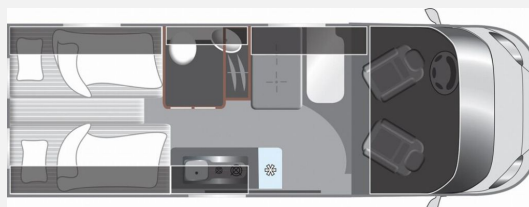

Beschreibung

- Polster Innovan Natura
- Chassisfarbe Weiß
- Fiat 103kW (140 PS) Schalter - EURO 6E inkl. Start & Stop Funktion und Booster
- Heck Edition Paket: Markise, Elektrische Einstiegstufe Omnistep, Fliegengittertür, Kleiderstange in Nasszelle, Beklebung, Bestickung der Kopfstützen)
- *Tageszulassung im Dezember/2025*

Im Internet gemachte Angaben sind unverbindlich und stellen keine zugesicherten Eigenschaften dar.

Der Verkäufer haftet nicht für Irrtümer, Eingabefehler und Daten, Übermittlungsfehler. Änderungen und Zwischenverkauf vorbehalten.

www.duerrwang.de

Irrtümer und Änderungen vorbehalten

Ausstattung

- Servolenkung, Tempomat, Zentralverriegelung
- Markise
- WC

Irrtümer und Änderungen vorbehalten

Bilder