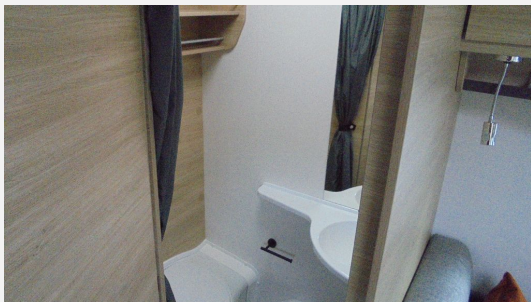

Verkäufer

Caravaning - Center Verl GmbH
Herr Toni Schulte
Chromstraße 139
33415 Verl

✉ toni-schulte@caravaningcenterverl.de