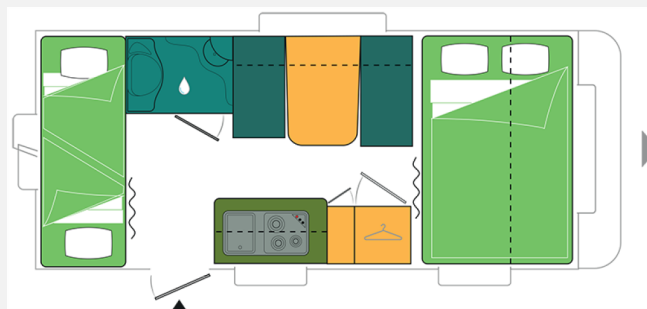

Exposé

Sterckeman Easy 490PE Kid's Comfort

19.990,- €

MwSt. ausweisbar

Fahrzeug

Grundriss

Technische Daten

Modell-/Baujahr	2023, 2023
Anzahl Schlafplätze	3
Gesamtlänge	670 cm
Gesamtbreite	230 cm
Höhe	258 cm
Innenhöhe	195 cm
Aufbaulänge	560 cm
Leergewicht	1019 kg
Masse in fahrber. Zustand	1102 kg
techn. zul. Gesamtmasse	1300 kg
max. Auflastung	1500 kg
Infrastruktur	WC
Liegeflächen	Bug (140x210) Seite (100x70) Etagenbett (75x210/75x210)
Heizung	TRUMA 3004
Kühlschrankvolumen	150 l
Wasservorrat	50 l
Abwassertankvolumen	30 l
Steckdosen 230V	4
Steckdosen USB	4
Farbe	weiß
	Gasprüfung neu, Vorführfahrzeug
	Mittelsitzgruppe
	Etagenbett, Doppelbett quer

Beschreibung

Comfort Paket:

Stoßdämpfer, AKS 3004, GFK-Seitenwände, Truma-Therme 5L
,Panoramadachfenster 70x50 (cm), Hochwertige Polster , Serviceklappe (100x40 cm),

Abwassertank 30L (rollbar), Komfort-Kaltschaummatratze 15 cm,

Frischwassertank 50l, Duschvorhang, LED - Leselampen,

150L Kühlschublade (XL Freeze), Bugfenster, Umluftanlage , Batterievorbereitung,
Auflastung auf 1500 kg und Moskitotür

Polsterstoff: Sidney

Öffnungszeiten: