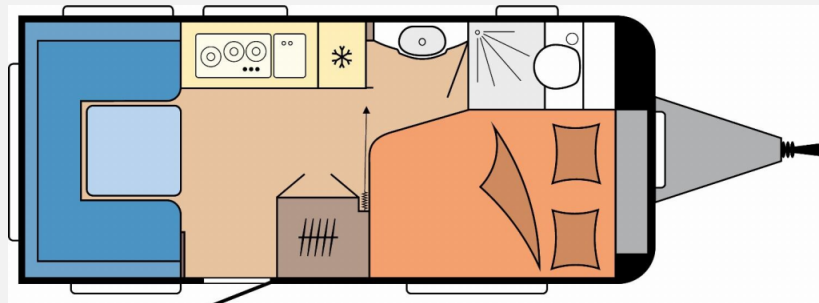

Exposé

Hobby Excellent Edition 460 UFe

26.890,- €

MwSt. ausweisbar

Fahrzeug

Grundriss

Technische Daten

Modell-/Baujahr	2026
Anzahl der Achsen	1
Anzahl Schlafplätze	4
Gesamtlänge	664 cm
Gesamtbreite	230 cm
Höhe	264 cm
Umlaufmaß	922 cm
Aufbaulänge	547 cm
Masse in fahrber. Zustand	1244 kg
techn. zul. Gesamtmasse	1500 kg
Zuladung	256 kg
Infrastruktur	WC
Polster	Serie
Steckdosen 230V	9
Farbe	weiß
	Doppel-/franz. Bett

Beschreibung

- Auflastung mit technischer Änderung für Einachser auf 1.500 kg
- Irrtümer und Änderungen vorbehalten

Ausstattung

- Antischlingerkupplung
 - 3-Flammkocher
- Irrtümer und Änderungen vorbehalten