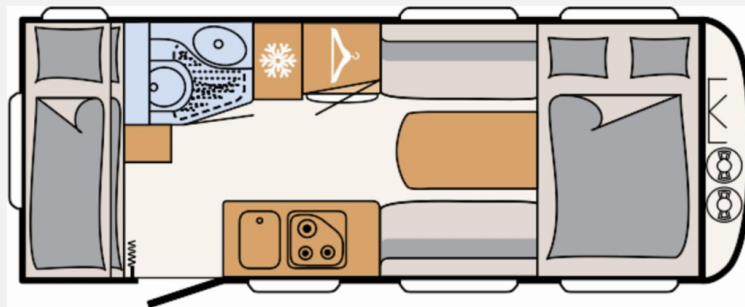

## Technische Daten

<b>Modell-/Baujahr</b>	2024
<b>Anzahl der Achsen</b>	1
<b>Anzahl Schlafplätze</b>	4
<b>Gesamtlänge</b>	714 cm
<b>Gesamtbreite</b>	212 cm
<b>Höhe</b>	265 cm
<b>Innenhöhe</b>	198 cm
<b>Umlaufmaß</b>	1008 cm
<b>Aufbaulänge</b>	593 cm
<b>Masse in fahrber. Zustand</b>	1159 kg
<b>techn. zul. Gesamtmasse</b>	1500 kg
<b>Zuladung</b>	341 kg
<b>Infrastruktur</b>	WC
<b>Liegeflächen</b>	double_couch (190x150) bunk_bed (190x70)
<b>Heizung</b>	Truma S 3004
<b>Polster</b>	Timor
<b>Farbe</b>	weiß
	Mittelsitzgruppe
	Doppel-/franz. Bett, Etagenbett