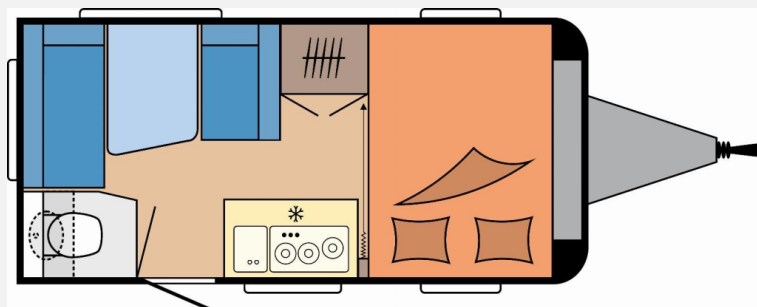

## Technische Daten

<b>Modell-/Baujahr</b>	2026
<b>Anzahl der Achsen</b>	1
<b>Anzahl Schlafplätze</b>	4
<b>Gesamtlänge</b>	580 cm
<b>Gesamtbreite</b>	220 cm
<b>Höhe</b>	264 cm
<b>Umlaufmaß</b>	836 cm
<b>Aufbaulänge</b>	461 cm
<b>Masse in fahrber. Zustand</b>	1033 kg
<b>techn. zul. Gesamtmasse</b>	1500 kg
<b>Zuladung</b>	467 kg
<b>Infrastruktur</b>	WC
<b>Polster</b>	Serie
<b>Steckdosen 230V</b>	7
<b>Farbe</b>	weiß
	Seitensitzgruppe
	Doppel-/franz. Bett