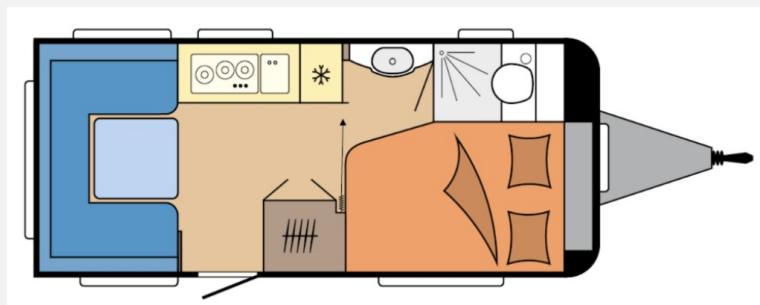

Exposé

Hobby De Luxe 460 UFe TOP GEPFLEGT

12.500,- €

Fahrzeug

Grundriss

Technische Daten

Modell-/Baujahr	2009, 2009
Anzahl Schlafplätze	4
Gesamtlänge	660 cm
Gesamtbreite	230 cm
Höhe	253 cm
techn. zul. Gesamtmasse	1300 kg
Infrastruktur	Küche WC
	L-Sitzgruppe
	Doppel-/franz. Bett

Beschreibung

Hobby De Luxe 460 UFe

Erstzulassung: 09/2009

Gesamtgewicht 1300kg, Anzahl Schlafplätze: 4,

Privatverkauf: Wohnwagen steht bei Kunden,

Mehr Informationen unter 0_6_6_0 / 66_77_888

TOP GEPFLEGT

Komplettausstattung mit Küche, Kühlscharnk, Nasszelle, WC, inklusive: