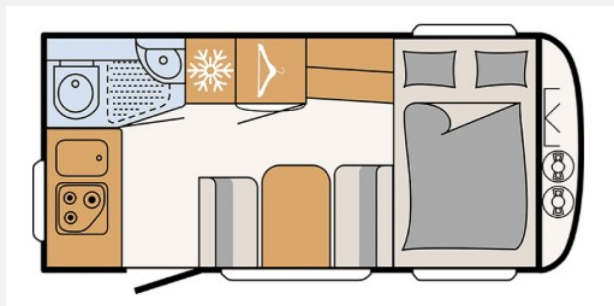

Exposé

Dethleffs c' joy 420 QSH mit Mover + Markise

18.800,- €

Differenzbesteuerung gemäß §25a

Fahrzeug

Grundriss

Technische Daten

Modell-/Baujahr	2023, 2023
Gasprüfung	06/2027
Anzahl der Achsen	1
Anzahl Schlafplätze	2
Gesamtlänge	625 cm
Gesamtbreite	213 cm
Höhe	265 cm
Innenhöhe	198 cm
Umlaufmaß	918 cm
Aufbaulänge	503 cm
Leergewicht	1000 kg
techn. zul. Gesamtmasse	1360 kg
Zuladung	360 kg
Infrastruktur	Küche WC
Liegeflächen	Bug (195x48) Mitte (170x90/80)
Heizung	Truma S3004
Wasservorrat	40 l
Abwassertankvolumen	24 l
Vorbesitzer	1
Farbe	weiß
	Mittelsitzgruppe
	Doppelbett quer

Beschreibung

- Dethleffs c-joy 420 QSH
- EZ. 06/2023
- HU und Gas 06/2027
- Mover Truma Smart M mit Batterie + Autarkschaltung
- Markise
- Touring Paket c-joy
(Warmwasserboiler, Gebläseheizung, Fliegengittertür, große Dachluke)
- Reserveradhalterung im Gasflaschenkasten
- Serviceklappe vorne rechts
- Stabilform-Kurbelstützen
- sehr guter und gepflegter Zustand