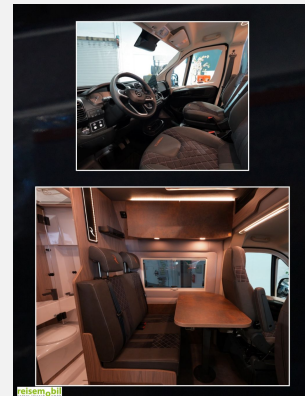

Für weitere Informationen und Fragen stehen wir Ihnen gerne zur Verfügung per:

* Telefon: +49 7621 93735-1

* WhatsApp: +49 175 5218333

* Email: info@reisemobil-center-loerrach.de

Reisemobil-Center Lörrach GmbH Ihr Partner für Reisemobile mit Service und Zubehörshop im Dreiländereck! Vertragspartner der Marken: Forster, Challenger, Karmann-Mobil, Robeta und Caravelair

Die Fahrzeugbeschreibung dient der allgemeinen Identifizierung des Fahrzeuges, sie stellt keine Gewährleistung im kaufrechtlichen Sinne dar. Ausschlaggebend sind einzig und allein die Vereinbarungen in der Auftragsbestätigung oder im Kaufvertrag. Technische Daten sind vom Hersteller übernommen und unterliegen Toleranzen (gemäß Preisliste und technischen Daten des Herstellers). Dekorationen sind vom Lieferumfang ausgenommen.

Gerne erledigen wir für Sie die Verzollung in die Schweiz/Vorführung MFK/Einlösen - Spreche Sie uns darauf an! Finanzierung möglich - fragen Sie nach einem Angebot!

Zwischenverkauf und Irrtümer vorbehalten!

...

Ausstattung

Bilder