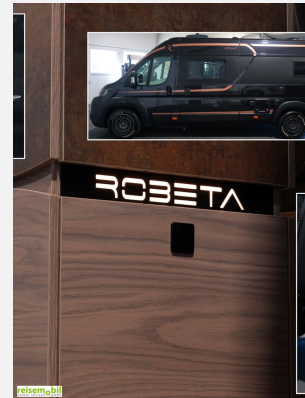

Für weitere Informationen und Fragen stehen wir Ihnen gerne zur Verfügung per:

* Telefon: +49 7621 93735-1

* WhatsApp: +49 175 5218333

* Email: info@reisemobil-center-loerrach.de

Reisemobil-Center Lörrach GmbH Ihr Partner für Reisemobile mit Service und Zubehörshop im Dreiländereck! Vertragspartner der Marken: Forster, Challenger, Karmann-Mobil, Robeta und Caravelair

Die Fahrzeugbeschreibung dient der allgemeinen Identifizierung des Fahrzeuges, sie stellt keine Gewährleistung im kaufrechtlichen Sinne dar. Ausschlaggebend sind einzig und allein die Vereinbarungen in der Auftragsbestätigung oder im Kaufvertrag. Technische Daten sind vom Hersteller übernommen und unterliegen Toleranzen (gemäß Preisliste und technischen Daten des Herstellers). Dekorationen sind vom Lieferumfang ausgenommen.

Gerne erledigen wir für Sie die Verzollung in die Schweiz/Vorführung MFK/Einlösen - Spreche Sie uns darauf an! Finanzierung möglich - fragen Sie nach einem Angebot!

Zwischenverkauf und Irrtümer vorbehalten!

...

Ausstattung

Bilder