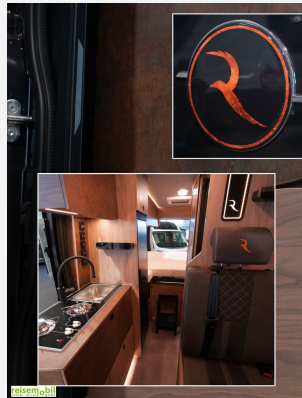

Für weitere Informationen und Fragen stehen wir Ihnen gerne zur Verfügung per:

* Telefon: +49 7621 93735-1

* WhatsApp: +49 175 5218333

* Email: info@reisemobil-center-loerrach.de

Reisemobil-Center Lörrach GmbH Ihr Partner für Reisemobile mit Service und Zubehörshop im Dreiländereck! Vertragspartner der Marken: Forster, Challenger, Karmann-Mobil, Robeta und Caravelair

Die Fahrzeugbeschreibung dient der allgemeinen Identifizierung des Fahrzeuges, sie stellt keine Gewährleistung im kaufrechtlichen Sinne dar. Ausschlaggebend sind einzig und allein die Vereinbarungen in der Auftragsbestätigung oder im Kaufvertrag. Technische Daten sind vom Hersteller übernommen und unterliegen Toleranzen (gemäß Preisliste und technischen Daten des Herstellers). Dekorationen sind vom Lieferumfang ausgenommen.

Gerne erledigen wir für Sie die Verzollung in die Schweiz/Vorführung MFK/Einlösen - Spreche Sie uns darauf an! Finanzierung möglich - fragen Sie nach einem Angebot!

Zwischenverkauf und Irrtümer vorbehalten!

...

Ausstattung

Bilder